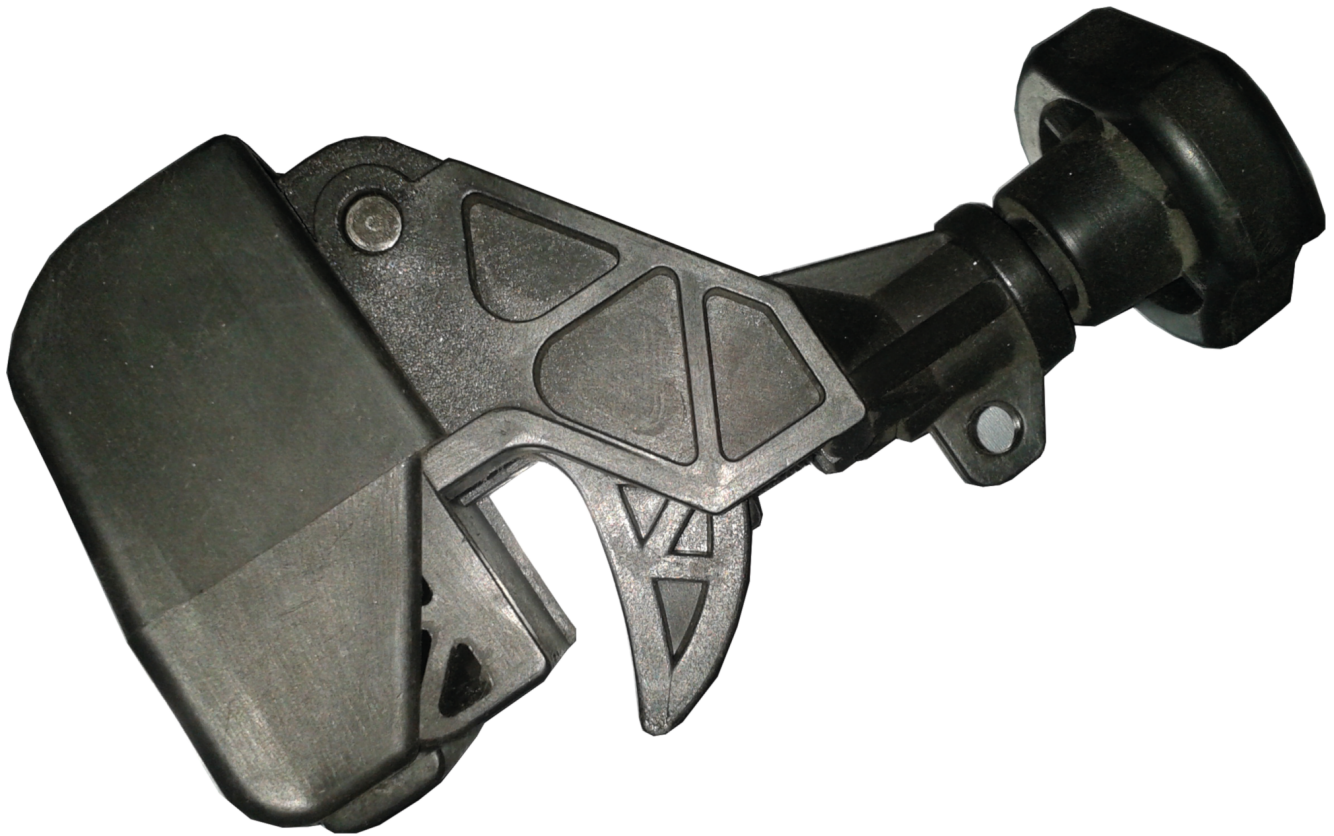

Wulstniederhalte-Klemme PKW PRO

Product Images

Short Description

Passend für ATH M92, ATH M72, ATH M52, ATH M32